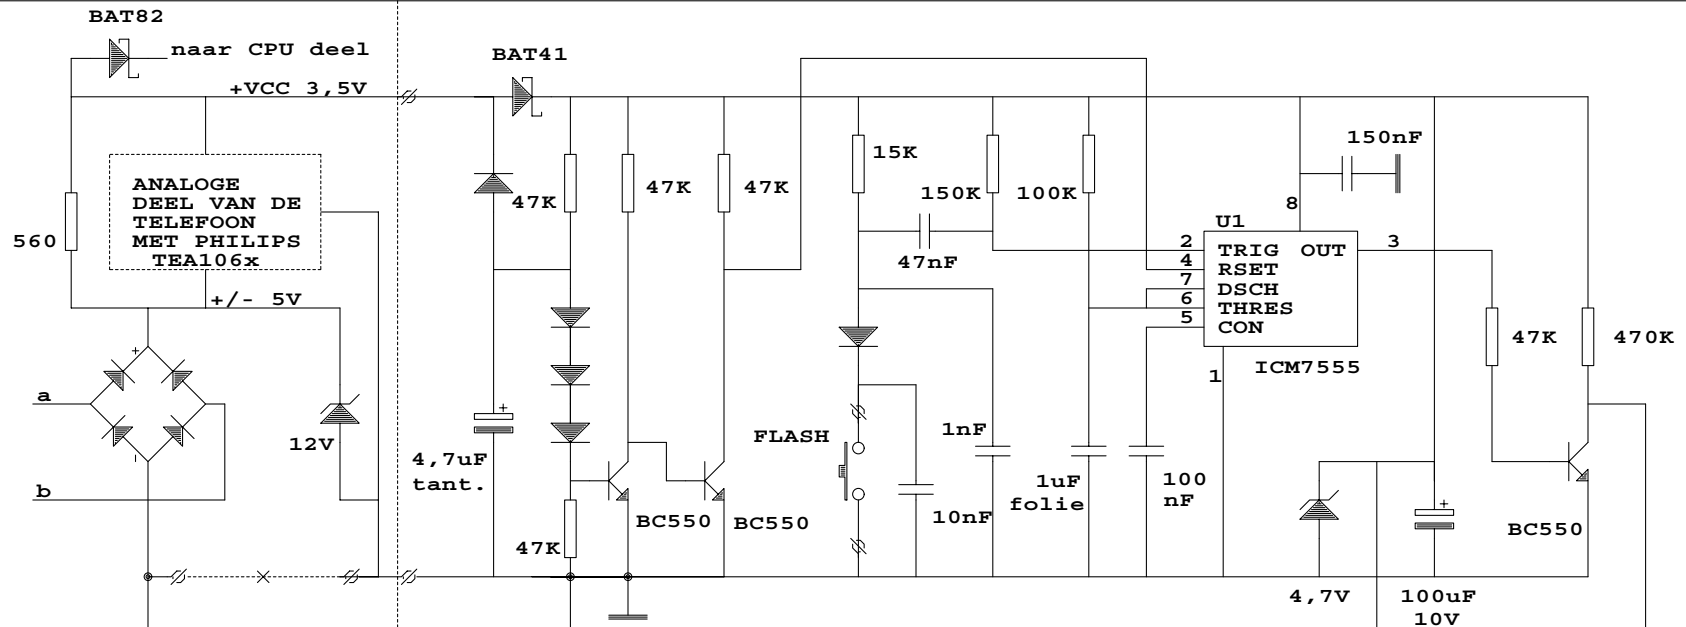

FLASH

SU

MG 1-2a

MASSA TELEFOON
LOS VAN -
MIN BRUGCEL

MASSA LOOPT NU
VIA DARLINGTON
TOR

1N4004

NIET BENOEMDE DIODES: 1N4148

LET OP: BIJ FLASH PULS SCHAKELT DIT SYSTEEM
ZIJN EIGEN MIN EN DIE VAN DE HELE TELEFOON
LOS VAN DE VOEDINGS MASSA!! (MIN BRUGCEL)

DIT HOORT ZO EN IS GEEN TEKENFOUT!!
DEZE SCHAKELING WERKT PROBLEEMLOOS DOOR
DE WAT GEKOMPLICEERDE INTERFACING

AT KONTAKT OMBOUW NAAR FLASH
OUDE BEDRIJFSTELEFOON AANPASSING
GEEFT EXACT 100mSEC LIJNPULS

| | | |
|-------------------------------|-----------------------|--------------|
| Title | | |
| ALTERNATIEVE FLASH SCHAKELING | | |
| Size | Document Number | REV |
| A | DESIGN BY W. GEERAERT | |
| Date: | July 11, 2003 | Sheet 1 of 1 |